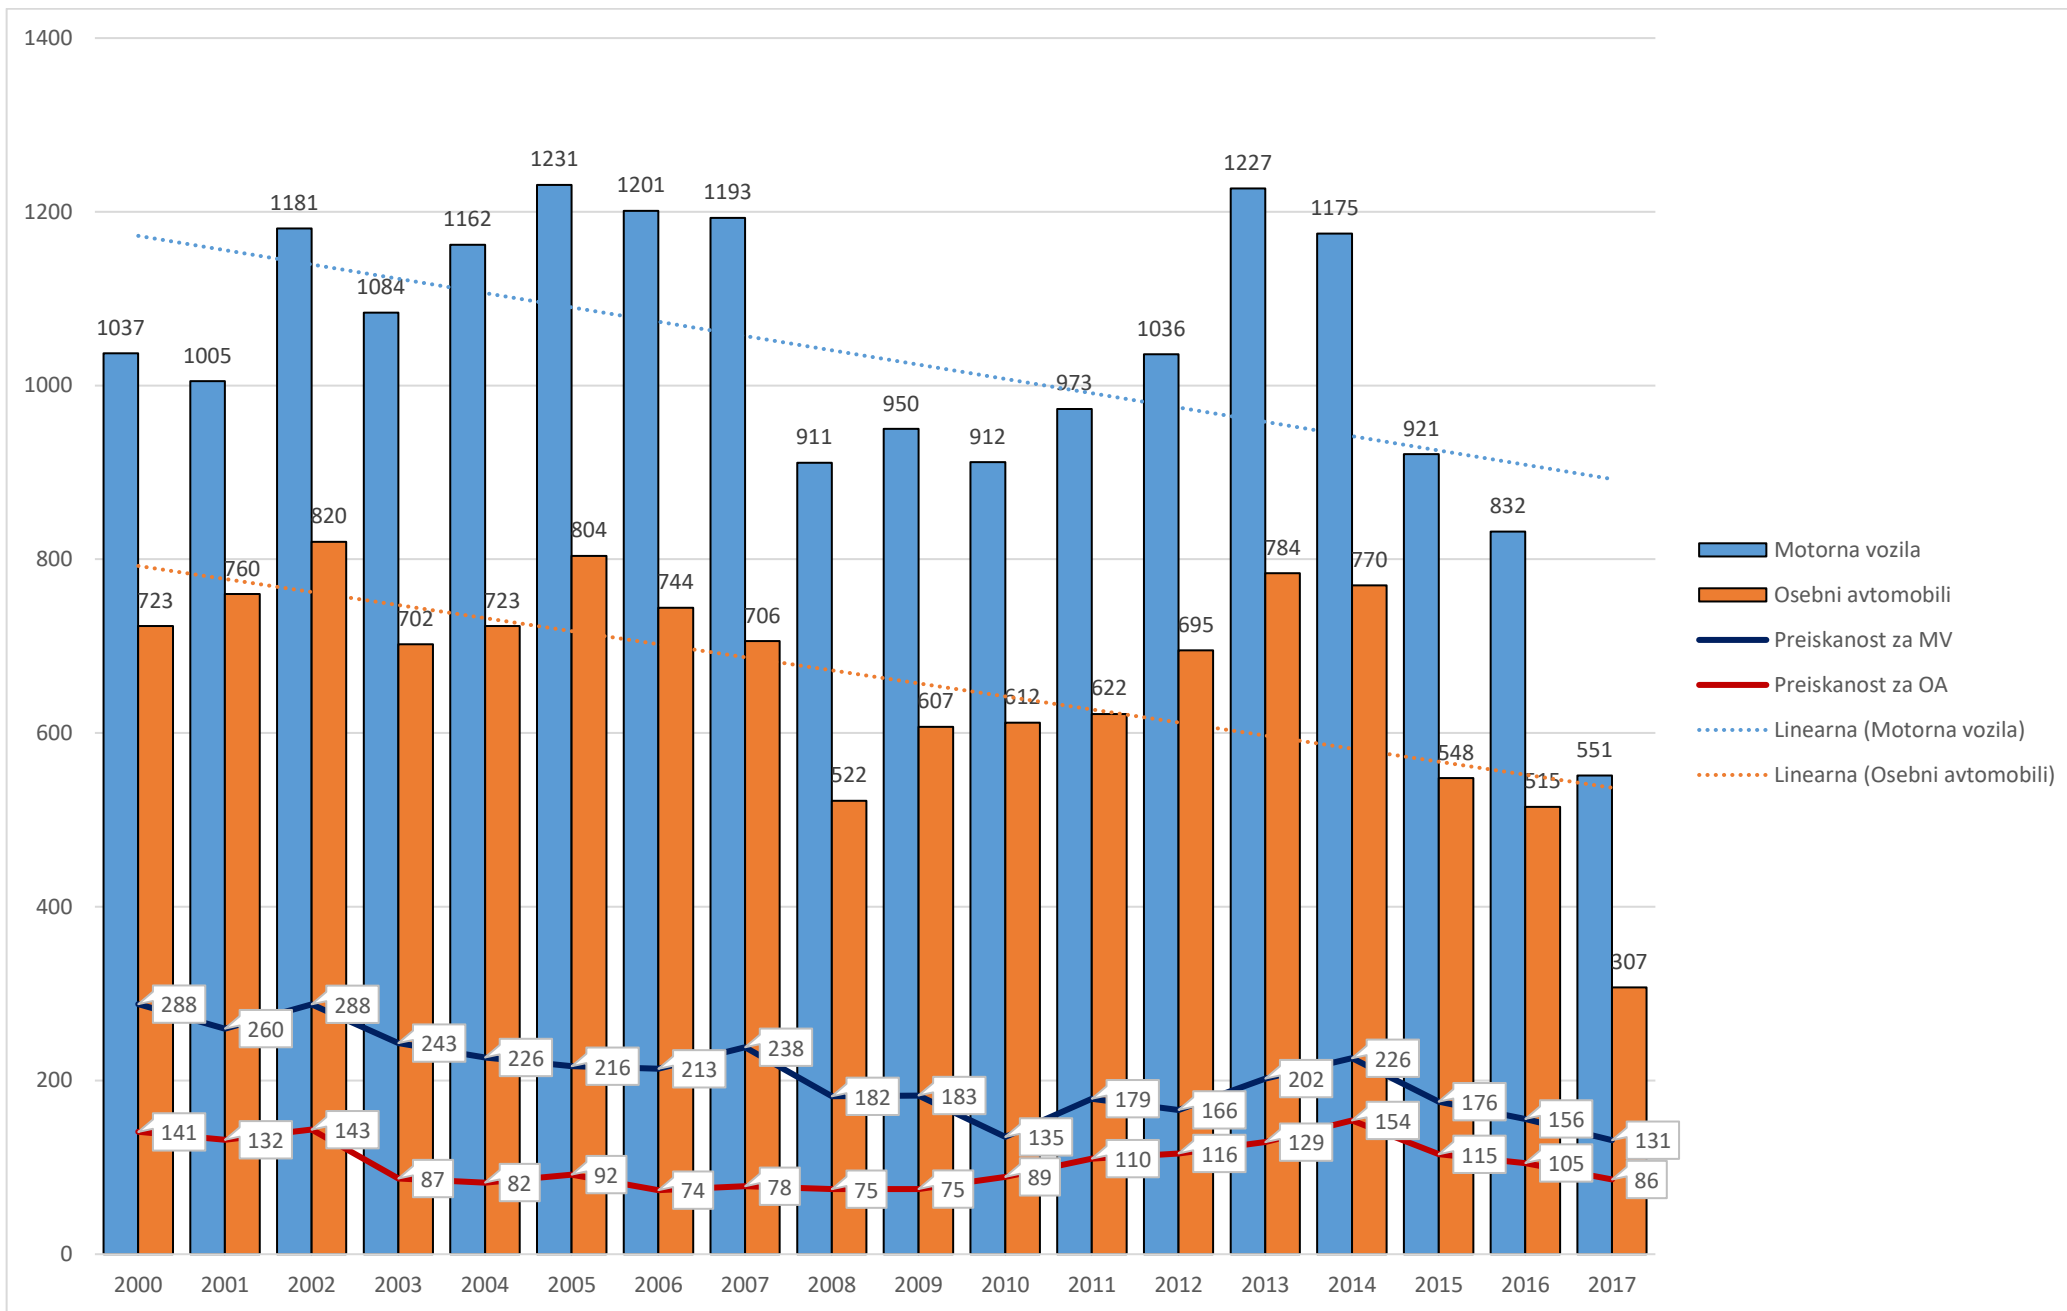

NAJBOLJ ISKANE ZNAMKE MOTORNIH VOZIL ZA OBDOBJE 2010 – 2017

Znamka vozila	2010	2011	2012	2013	2014	2015	2016	2017
VOLKSWAGEN	132	139	167	203	189	151	140	44
RENAULT	171	153	173	177	178	138	153	87
AUDI	46	40	60	64	68	45	40	35
BMW	62	99	92	97	111	66	58	37
FIAT	30	24	22	29	24	16	6	6
OPEL	24	19	27	25	27	7	15	9
FORD	9	12	15	21	19	6	12	10
PEUGEOT	14	13	8	22	23	12	12	16
CITROEN	11	13	16	31	31	13	11	8
MERCEDES	10	2	4	1	1		2	
ŠKODA	10	18	12	18	13	22	19	3
SEAT	11	12	25	7	14	9	8	3
ALFA ROMEO	3	3		4	2	3	0	1
HYUNDAI	7	10	8	7	10	5	3	2
TOYOTA	2	1	5	6	4	4	1	5
MERCEDES-BENZ	13	5	16	21	15	9	7	11
HONDA	8	5	4	7	2	8	5	4
DAEWOO	7	6	5	1	1	2	1	2
VOLVO	7	6	3	4	6	5	3	
KIA	8	7	3	8	5	4	3	2
NISSAN	3	3	6	6	6	4	1	10
MAZDA	5	4	4	2	4	3	3	3
SUZUKI	1	4	2	3		1	2	1
MITSUBISHI	1	2	4	3				
PORSCHE		2	6	2	1	1	2	
LADA			1			2		
SUBARU		2	1	1	1		2	1