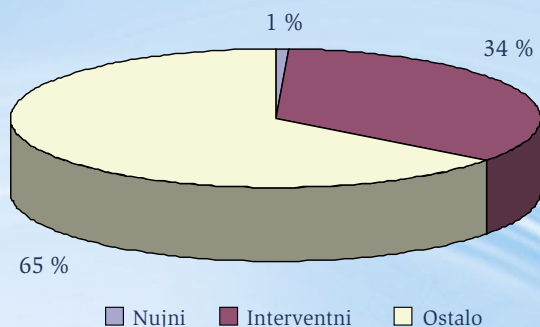

Policijska uprava Maribor je v letu 2009 prejela 112.280 klicev na interventno številko policije 113; od tega je bilo 39.008 interventnih klicev, katerih posledica je bila prihod policije na kraj. Drugi so bili za policijo neoperativni klici oz. klici, občanov, ki so potrebovali le splošno informacijo ali nasvet.

Za različne informacije, ki nimajo za posledico prihoda policije na kraj dogodka, lahko pokličite policijsko postajo na območju, kjer stanujete. Telefonske številke so objavljene v tej zloženki.

Izdalo: Ministrstvo za notranje zadeve Republike Slovenije, Policija
Priprava: Policijska uprava Maribor
Lektoriranje: MNZ RS, Služba za prevajanje in lektoriranje
Oblikovanje: MNZ RS, Služba za upravno poslovanje in grafiko
Tisk: xxxxxxxxxx
Naklada: 2500 izvodov
Ljubljana 2010