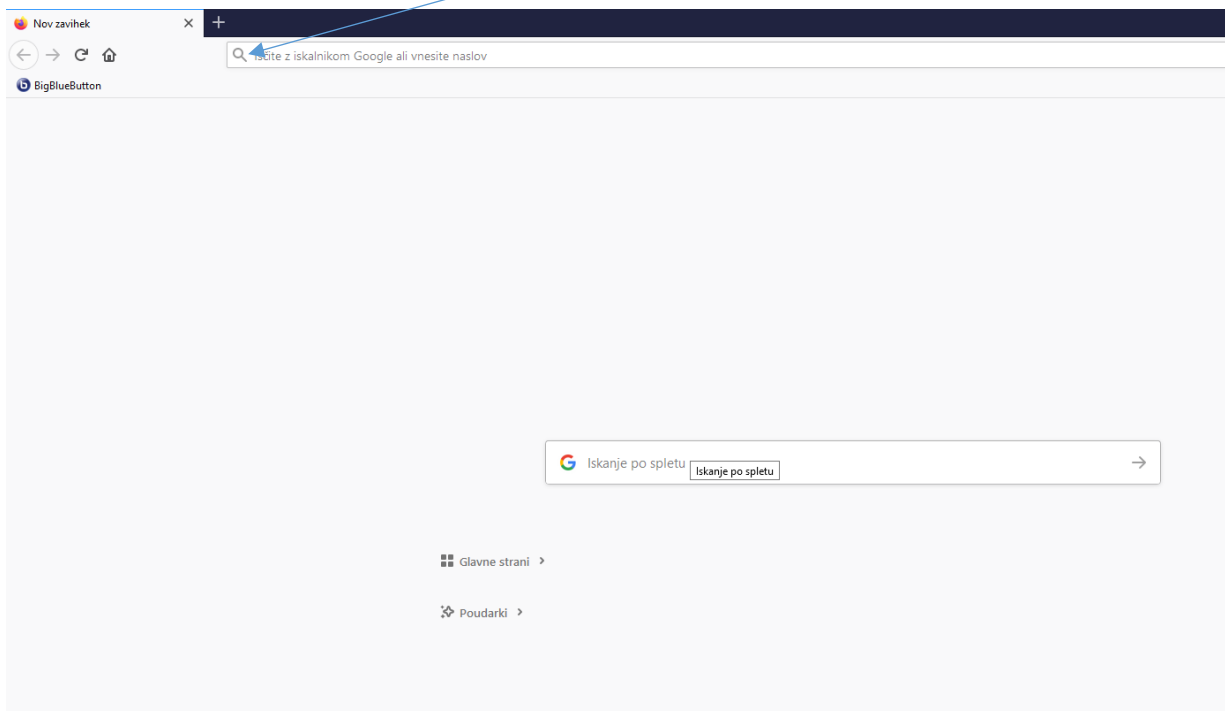

## NAVODILA ZA PRIJAVO

Povezavo, ki ste jo boste 23.11.2020 prejeli po e-mailu prekopirajte v Mozilla Firefox

Vpišite svoje ime in priimek in kliknite na gumb »Pridruži«

Potrdite z klikom na gumb »Predvajaj zvok«

Med predavanjem bosta za poslušalce kamera in mikrofona zaklenjena. Ne potrebujete računalnika z kamero ali mikrofonom.

Vprašanja lahko postavljate preko javnega klepeta