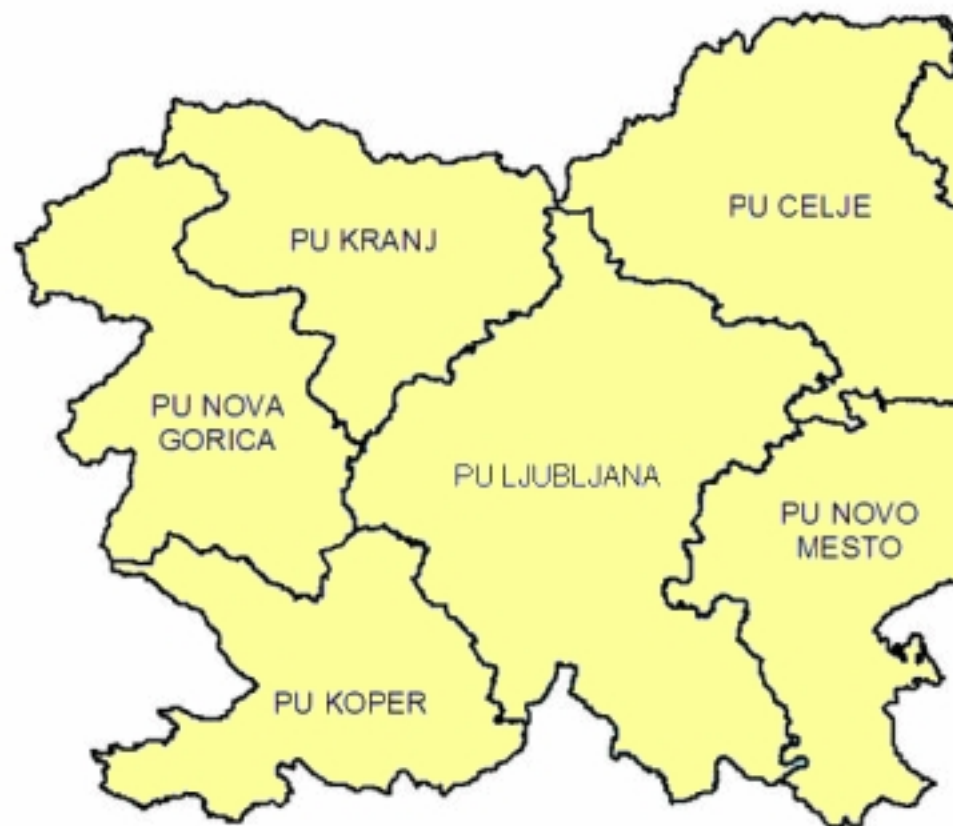

Slovenija je razdeljena na **8 policijskih uprav**, ki na regijski ravni skrbijo za varnost ljudi in njihovega premoženja. Vodijo jih direktorji, ki jih imenuje in razrešuje generalni direktor policije.

IZBERITE POLICIJSKO UPRAVO:

- [Policijska uprava Celje](#)

- [Policijska uprava Koper](#)
- [Policijska uprava Kranj](#)
- [Policijska uprava Ljubljana](#)

- [Policijska uprava Maribor](#)
- [Policijska uprava Murska Sobota](#)